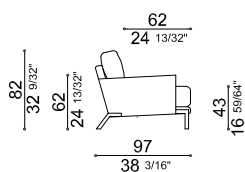

POLTRONA
ARMCHAIR

CHAP88

DIVANI
SOFAS

CHAD169

CHAD189

CHAD220

CHAD220

ELEMENTI LATERALI CON BRACCIOLO
ELEMENTS WITH ONE ARMREST

CHAL166DX

CHAL186DX

CHAL166SX

CHAL186SX

CHAISE LONGUE
CHAISE LONGUE

CHACHSX

CHACHDX

DORMEUSE
DORMEUSE

COMP. C2 271 X 155
CHACHSX CHAISE LONGUE 155X85 SX
CHAL186DX LAT 186 DX

COMP. C3 251 X 155
CHAL166SX LAT 166 SX
CHACHDX CHAISE LONGUE 155X85 DX

COMP. C4 372 X 97
CHAL186SX LAT 186 SX
CHAL186DX LAT 186 DX