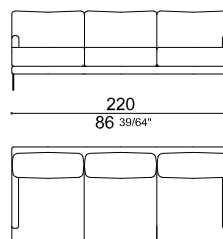

POLTRONA
ARMCHAIR

CHAP88

DIVANI
SOFAS

CHAD169

CHAD189

CHAD220

CHAD220

ELEMENTI LATERALI CON BRACCIOLO
ELEMENTS WITH ONE ARMREST

CHAL166DX

CHAL186DX

CHAL166SX

CHAL186SX

CHAISE LONGUE
CHAISE LONGUE

CHACHSX

CHACHDX

DORMEUSE
DORMEUSE

CHAD

POUF
OTTOMAN

CHAP80X80

CHAP80X60

CUSCINO OPTIONAL
OPTIONAL CUSHION

CHAC40X50

COMPOSIZIONI CONSIGLIATE
RECOMMENDED COMPOSITIONS

COMP. C1 332 X 97
CHAL166SX LAT 166 SX
CHAL166DX LAT 166 DX