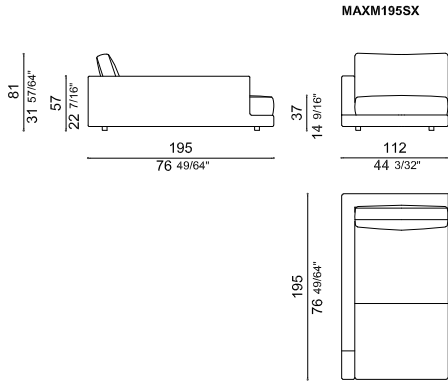

CHAISE LONGUE
CHAISE LONGUE