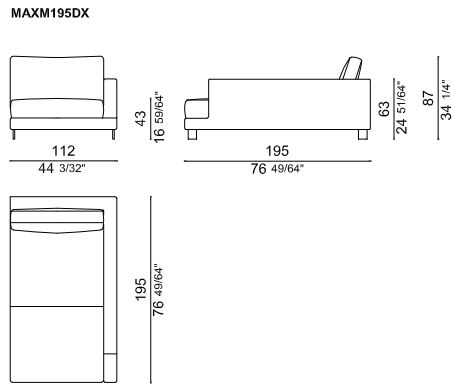

MAXL255DX

MAXL185SX

MAXL225SX

MAXL255SX

CHAISE LONGUE
CHAISE LONGUE

POUF
OTTOMAN

ANGOLO
CORNER

CUSCINI OPTIONAL
OPTIONAL CUSHION

COMPOSIZIONI CONSIGLIATE
RECOMMENDED COMPOSITIONS

COMP. C1 370X112
 MAXL185SX LAT 185 SX
 MAXL185DX LAT 185 DX

COMP. C2 367X195
 MAXL255SX LAT 255 SX
 MAXM195DX CHAISE LONGUE 112X195 DX

COMP. C3 337X337
 MAXL225SX LAT 225 SX
 MAXA112X112 ANG 112X112
 MAXL225DX LAT 225 DX

COMP. C4 622X112
 MAXL255SX LAT 255 SX
 MAXP112X122 POUF 112X112
 MAXL255DX LAT 255 DX