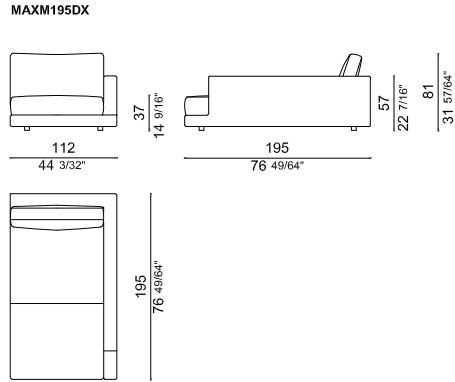

CHAISE LONGUE
CHAISE LONGUE