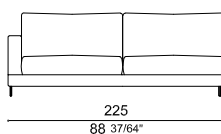

VERSIONE PIEDI ALTI
HIGH FEET VERSION

DIVANI
SOFAS

MAXD200

MAXD240

MAXD270

ELEMENTI LATERALI CON BRACCIOLO
ELEMENTS WITH ONE ARMREST

MAXL185DX

MAXL225DX

MAXL255DX

MAXL185SX

MAXL225SX

MAXL255SX

CHAISE LONGUE
CHAISE LONGUE

POUF
OTTOMAN

ANGOLO
CORNER

CUSCINI OPTIONAL
OPTIONAL CUSHION

COMPOSIZIONI CONSIGLIATE
RECOMMENDED COMPOSITIONS

COMP. C1 370X112
 MAXL185SX LAT 185 SX
 MAXL185DX LAT 185 DX

COMP. C2 367X195
 MAXL255SX LAT 255 SX
 MAXM195DX CHAISE LONGUE 112X195 DX

COMP. C3 337X337
 MAXL225SX LAT 225 SX
 MAXA112X112 ANG 112X112
 MAXL225DX LAT 225 DX