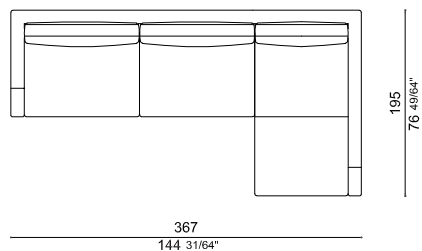

MAXL255DX

MAXL185SX

MAXL225SX

MAXL255SX

CHAISE LONGUE
CHAISE LONGUE

POUF
OTTOMAN

ANGOLO
CORNER

CUSCINI OPTIONAL
OPTIONAL CUSHION

COMPOSIZIONI CONSIGLIATE
RECOMMENDED COMPOSITIONS

COMP. C1 370X112
 MAXL185SX LAT 185 SX
 MAXL185DX LAT 185 DX

COMP. C2 367X195
 MAXL255SX LAT 255 SX
 MAXM195DX CHAISE LONGUE 112X195 DX

COMP. C3 337X337
 MAXL225SX LAT 225 SX
 MAXA112X112 ANG 112X112
 MAXL225DX LAT 225 DX