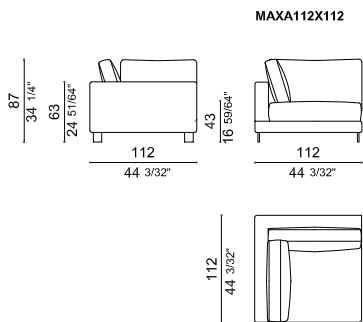

VERSIONE PIEDI ALTI
HIGH FEET VERSION

DIVANI
SOFAS

MAXD200

MAXD240

MAXD270

ELEMENTI LATERALI CON BRACCIOLO
ELEMENTS WITH ONE ARMREST

MAXL185DX

MAXL225DX

MAXL255DX

MAXL185SX

MAXL225SX

MAXL255SX

CHAISE LONGUE
CHAISE LONGUE

POUF
OTTOMAN

ANGOLO
CORNER

CUSCINI OPTIONAL
OPTIONAL CUSHION

COMPOSIZIONI CONSIGLIATE
RECOMMENDED COMPOSITIONS

COMP. C1 370X112
 MAXL185SX LAT 185 SX
 MAXL185DX LAT 185 DX

COMP. C2 367X195
 MAXL255SX LAT 255 SX
 MAXM195DX CHAISE LONGUE 112X195 DX

COMP. C3 337X337
 MAXL225SX LAT 225 SX
 MAXA112X112 ANG 112X112
 MAXL225DX LAT 225 DX

COMP. C4 622X112
 MAXL255SX LAT 255 SX
 MAXP112X122 POUF 112X112
 MAXL255DX LAT 255 DX