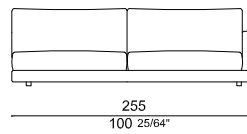

VERSIONE PIEDI BASSI
LOW FEET VERSION

DIVANI
SOFAS

ELEMENTI LATERALI CON BRACCIOLO
ELEMENTS WITH ONE ARMREST

MAXL255DX