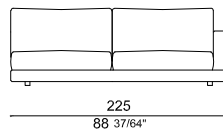

VERSIONE PIEDI BASSI
LOW FEET VERSION

DIVANI
SOFAS

MAXD200

MAXD240

MAXD270

ELEMENTI LATERALI CON BRACCIOLO
ELEMENTS WITH ONE ARMREST

MAXL185DX

MAXL225DX

VERSIONE PIEDI ALTI
HIGH FEET VERSION

DIVANI
SOFAS

MAXD200

MAXD240

MAXD270

ELEMENTI LATERALI CON BRACCIOLO
ELEMENTS WITH ONE ARMREST

MAXL185DX

MAXL225DX