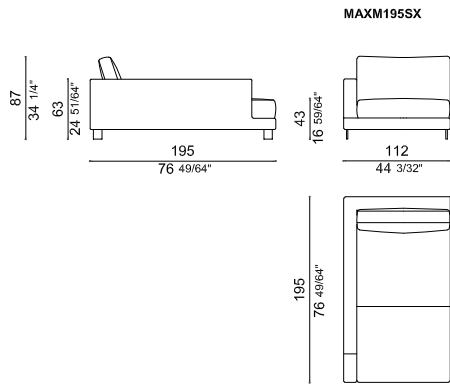

VERSIONE PIEDI ALTI
HIGH FEET VERSION

DIVANI
SOFAS

MAXD200

MAXD240

MAXD270

ELEMENTI LATERALI CON BRACCIOLO
ELEMENTS WITH ONE ARMREST

MAXL185DX

MAXL225DX

MAXL255DX

MAXL185SX

MAXL225SX

MAXL255SX

CHAISE LONGUE
CHAISE LONGUE

POUF
OTTOMAN

ANGOLO
CORNER

CUSCINI OPTIONAL
OPTIONAL CUSHION

COMPOSIZIONI CONSIGLIATE
RECOMMENDED COMPOSITIONS

COMP. C1 370X112
 MAXL185SX LAT 185 SX
 MAXL185DX LAT 185 DX

COMP. C2 367X195
 MAXL255SX LAT 255 SX
 MAXM195DX CHAISE LONGUE 112X195 DX

COMP. C3 337X337
 MAXL225SX LAT 225 SX
 MAXA112X112 ANG 112X112
 MAXL225DX LAT 225 DX

COMP. C4 622X112
 MAXL255SX LAT 255 SX
 MAXP112X122 POUF 112X112
 MAXL255DX LAT 255 DX