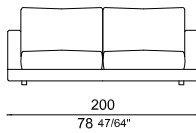

VERSIONE PIEDI BASSI
LOW FEET VERSION

DIVANI
SOFAS

MAXD200

MAXD240

MAXD270

ELEMENTI LATERALI CON BRACCIOLO
ELEMENTS WITH ONE ARMREST

MAXL185DX

MAXL225DX

VERSIONE PIEDI ALTI
HIGH FEET VERSION

DIVANI
SOFAS

MAXD200

MAXD240

MAXD270

ELEMENTI LATERALI CON BRACCIOLO
ELEMENTS WITH ONE ARMREST

MAXL185DX

MAXL225DX