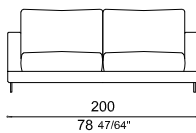

VERSIONE PIEDI BASSI
LOW FEET VERSION

DIVANI
SOFAS

MAXD200

MAXD240

MAXD270

ELEMENTI LATERALI CON BRACCIOLO
ELEMENTS WITH ONE ARMREST

MAXL185DX

MAXL225DX

MAXL255DX

MAXL185SX

MAXL225SX

MAXL255SX

CHAISE LONGUE
CHAISE LONGUE

POUF
OTTOMAN

ANGOLO
CORNER

CUSCINI OPTIONAL
OPTIONAL CUSHION

VERSIONE PIEDI ALTI
HIGH FEET VERSION

DIVANI
SOFAS

MAXD200

MAXD240

MAXD270

ELEMENTI LATERALI CON BRACCIOLO
ELEMENTS WITH ONE ARMREST

MAXL185DX

MAXL225DX