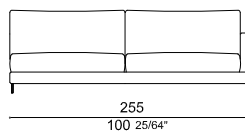

VERSIONE PIEDI ALTI
HIGH FEET VERSION

DIVANI
SOFAS

ELEMENTI LATERALI CON BRACCIOLO
ELEMENTS WITH ONE ARMREST

MAXL255DX