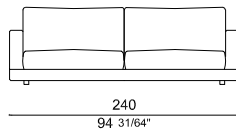

VERSIONE PIEDI BASSI
LOW FEET VERSION

DIVANI
SOFAS

MAXD200

MAXD240

MAXD270

ELEMENTI LATERALI CON BRACCIOLO
ELEMENTS WITH ONE ARMREST

MAXL185DX

MAXL225DX

VERSIONE PIEDI ALTI
HIGH FEET VERSION

DIVANI
SOFAS

MAXD200

MAXD240

MAXD270

ELEMENTI LATERALI CON BRACCIOLO
ELEMENTS WITH ONE ARMREST

MAXL185DX

MAXL225DX