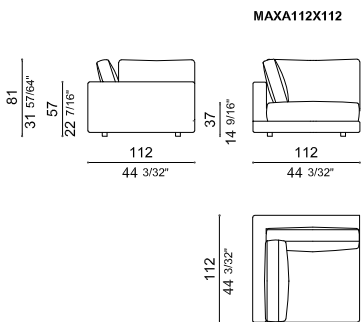

VERSIONE PIEDI BASSI
LOW FEET VERSION

DIVANI
SOFAS

MAXD200

MAXD240

MAXD270

ELEMENTI LATERALI CON BRACCIOLO
ELEMENTS WITH ONE ARMREST

MAXL185DX

MAXL225DX

MAXL255DX

MAXL185SX

MAXL225SX

MAXL255SX

CHAISE LONGUE
CHAISE LONGUE

POUF
OTTOMAN

ANGOLO
CORNER

CUSCINI OPTIONAL
OPTIONAL CUSHION

VERSIONE PIEDI ALTI
HIGH FEET VERSION

DIVANI
SOFAS

MAXD200

MAXD240

MAXD270

ELEMENTI LATERALI CON BRACCIOLO
ELEMENTS WITH ONE ARMREST

MAXL185DX

MAXL225DX