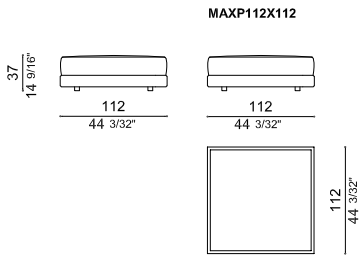

POUF
OTTOMAN