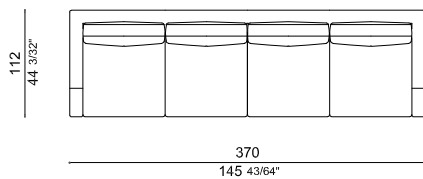

MAXL255DX

MAXL185SX

MAXL225SX

MAXL255SX

CHAISE LONGUE
CHAISE LONGUE

POUF
OTTOMAN

ANGOLO
CORNER

CUSCINI OPTIONAL
OPTIONAL CUSHION

COMPOSIZIONI CONSIGLIATE
RECOMMENDED COMPOSITIONS

COMP. C1 370X112
 MAXL185SX LAT 185 SX
 MAXL185DX LAT 185 DX

COMP. C2 367X195
 MAXL255SX LAT 255 SX
 MAXM195DX CHAISE LONGUE 112X195 DX

COMP. C3 337X337
 MAXL225SX LAT 225 SX
 MAXA112X112 ANG 112X112
 MAXL225DX LAT 225 DX