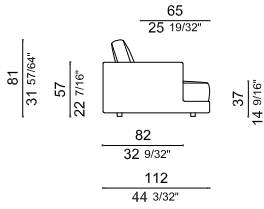

VERSIONE PIEDI BASSI
LOW FEET VERSION

DIVANI
SOFAS

MAXD200

MAXD240

MAXD270

ELEMENTI LATERALI CON BRACCIOLO
ELEMENTS WITH ONE ARMREST

MAXL185DX

MAXL225DX

VERSIONE PIEDI ALTI
HIGH FEET VERSION

DIVANI
SOFAS

MAXD200

MAXD240

MAXD270

ELEMENTI LATERALI CON BRACCIOLO
ELEMENTS WITH ONE ARMREST

MAXL185DX

MAXL225DX

COMP. C4 622X112
 MAXL255SX LAT 255 SX
 MAXP112X122 POUF 112X112
 MAXL255DX LAT 255 DX