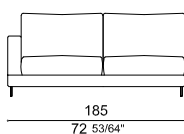

VERSIONE PIEDI ALTI
HIGH FEET VERSION

DIVANI
SOFAS

ELEMENTI LATERALI CON BRACCIOLO
ELEMENTS WITH ONE ARMREST

MAXL185SX