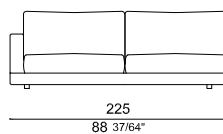

VERSIONE PIEDI BASSI
LOW FEET VERSION

DIVANI
SOFAS

ELEMENTI LATERALI CON BRACCIOLO
ELEMENTS WITH ONE ARMREST

MAXL225SX