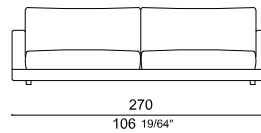

VERSIONE PIEDI BASSI
LOW FEET VERSION

DIVANI
SOFAS

MAXD200

MAXD240

MAXD270

ELEMENTI LATERALI CON BRACCIOLO
ELEMENTS WITH ONE ARMREST

MAXL185DX

MAXL225DX

VERSIONE PIEDI ALTI
HIGH FEET VERSION

DIVANI
SOFAS

MAXD200

MAXD240

MAXD270

ELEMENTI LATERALI CON BRACCIOLO
ELEMENTS WITH ONE ARMREST

MAXL185DX

MAXL225DX