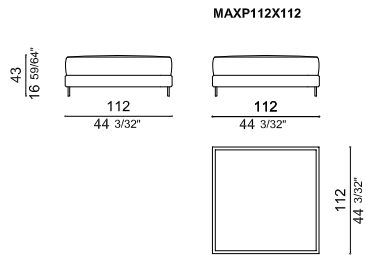

VERSIONE PIEDI ALTI
HIGH FEET VERSION

DIVANI
SOFAS

MAXD200

MAXD240

MAXD270

ELEMENTI LATERALI CON BRACCIOLO
ELEMENTS WITH ONE ARMREST

MAXL185DX

MAXL225DX

MAXL255DX

MAXL185SX

MAXL225SX

MAXL255SX

CHAISE LONGUE
CHAISE LONGUE

POUF
OTTOMAN

ANGOLO
CORNER

CUSCINI OPTIONAL
OPTIONAL CUSHION

COMPOSIZIONI CONSIGLIATE
RECOMMENDED COMPOSITIONS

COMP. C1 370X112
 MAXL185SX LAT 185 SX
 MAXL185DX LAT 185 DX

COMP. C2 367X195
 MAXL255SX LAT 255 SX
 MAXM195DX CHAISE LONGUE 112X195 DX

COMP. C3 337X337
 MAXL225SX LAT 225 SX
 MAXA112X112 ANG 112X112
 MAXL225DX LAT 225 DX

COMP. C4 622X112
 MAXL255SX LAT 255 SX
 MAXP112X122 POUF 112X112
 MAXL255DX LAT 255 DX