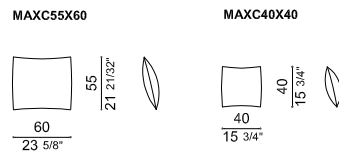

MAXL255DX

MAXL185SX

MAXL225SX

MAXL255SX

CHAISE LONGUE
CHAISE LONGUE

POUF
OTTOMAN

ANGOLO
CORNER

CUSCINI OPTIONAL
OPTIONAL CUSHION

COMPOSIZIONI CONSIGLIATE
RECOMMENDED COMPOSITIONS

COMP. C1 370X112
 MAXL185SX LAT 185 SX
 MAXL185DX LAT 185 DX

COMP. C2 367X195
 MAXL255SX LAT 255 SX
 MAXM195DX CHAISE LONGUE 112X195 DX

COMP. C3 337X337
 MAXL225SX LAT 225 SX
 MAXA112X112 ANG 112X112
 MAXL225DX LAT 225 DX