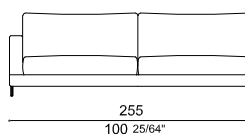

VERSIONE PIEDI ALTI
HIGH FEET VERSION

DIVANI
SOFAS

MAXD200

MAXD240

MAXD270

ELEMENTI LATERALI CON BRACCIOLO
ELEMENTS WITH ONE ARMREST

MAXL185DX

MAXL225DX

MAXL255DX

MAXL185SX

MAXL225SX

MAXL255SX

CHAISE LONGUE
CHAISE LONGUE

POUF
OTTOMAN

ANGOLO
CORNER

CUSCINI OPTIONAL
OPTIONAL CUSHION

COMPOSIZIONI CONSIGLIATE
RECOMMENDED COMPOSITIONS

COMP. C1 370X112
 MAXL185SX LAT 185 SX
 MAXL185DX LAT 185 DX

COMP. C2 367X195
 MAXL255SX LAT 255 SX
 MAXM195DX CHAISE LONGUE 112X195 DX

COMP. C3 337X337
 MAXL225SX LAT 225 SX
 MAXA112X112 ANG 112X112
 MAXL225DX LAT 225 DX