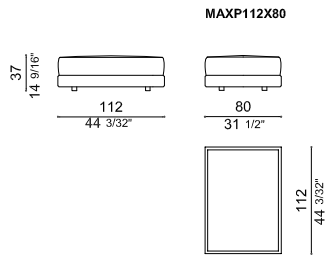

POUF
OTTOMAN