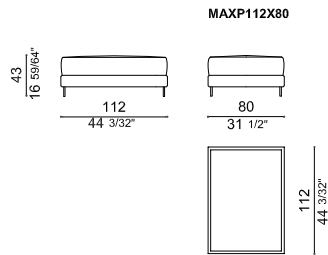

VERSIONE PIEDI ALTI
HIGH FEET VERSION

DIVANI
SOFAS

MAXD200

MAXD240

MAXD270

ELEMENTI LATERALI CON BRACCIOLO
ELEMENTS WITH ONE ARMREST

MAXL185DX

MAXL225DX

MAXL255DX

MAXL185SX

MAXL225SX

MAXL255SX

CHAISE LONGUE
CHAISE LONGUE

POUF
OTTOMAN

ANGOLO
CORNER

CUSCINI OPTIONAL
OPTIONAL CUSHION

COMPOSIZIONI CONSIGLIATE
RECOMMENDED COMPOSITIONS

COMP. C1 370X112
 MAXL185SX LAT 185 SX
 MAXL185DX LAT 185 DX

COMP. C2 367X195
 MAXL255SX LAT 255 SX
 MAXM195DX CHAISE LONGUE 112X195 DX

COMP. C3 337X337
 MAXL225SX LAT 225 SX
 MAXA112X112 ANG 112X112
 MAXL225DX LAT 225 DX

COMP. C4 622X112
 MAXL255SX LAT 255 SX
 MAXP112X122 POUF 112X112
 MAXL255DX LAT 255 DX