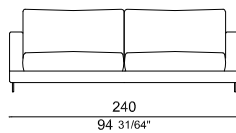

VERSIONE PIEDI ALTI
HIGH FEET VERSION

DIVANI
SOFAS

MAXD200

MAXD240

MAXD270

ELEMENTI LATERALI CON BRACCIOLO
ELEMENTS WITH ONE ARMREST

MAXL185DX

MAXL225DX

MAXL255DX

MAXL185SX

MAXL225SX

MAXL255SX

CHAISE LONGUE
CHAISE LONGUE

POUF
OTTOMAN

ANGOLO
CORNER

CUSCINI OPTIONAL
OPTIONAL CUSHION

COMPOSIZIONI CONSIGLIATE
RECOMMENDED COMPOSITIONS

COMP. C1 370X112
 MAXL185SX LAT 185 SX
 MAXL185DX LAT 185 DX

COMP. C2 367X195
 MAXL255SX LAT 255 SX
 MAXM195DX CHAISE LONGUE 112X195 DX

COMP. C3 337X337
 MAXL225SX LAT 225 SX
 MAXA112X112 ANG 112X112
 MAXL225DX LAT 225 DX