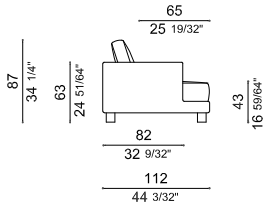

VERSIONE PIEDI BASSI
LOW FEET VERSION

DIVANI
SOFAS

MAXD200

MAXD240

MAXD270

ELEMENTI LATERALI CON BRACCIOLO
ELEMENTS WITH ONE ARMREST

MAXL185DX

MAXL225DX

MAXL255DX

MAXL185SX

MAXL225SX

MAXL255SX

CHAISE LONGUE
CHAISE LONGUE

POUF
OTTOMAN

ANGOLO
CORNER

CUSCINI OPTIONAL
OPTIONAL CUSHION

VERSIONE PIEDI ALTI
HIGH FEET VERSION

DIVANI
SOFAS

MAXD200

MAXD240

MAXD270

ELEMENTI LATERALI CON BRACCIOLO
ELEMENTS WITH ONE ARMREST

MAXL185DX

MAXL225DX

COMP. C4 622X112
 MAXL255SX LAT 255 SX
 MAXP112X122 POUF 112X112
 MAXL255DX LAT 255 DX