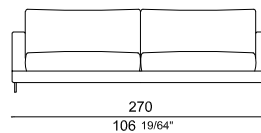

VERSIONE PIEDI ALTI
HIGH FEET VERSION

DIVANI
SOFAS

MAXD200

MAXD240

MAXD270

ELEMENTI LATERALI CON BRACCIOLO
ELEMENTS WITH ONE ARMREST

MAXL185DX

MAXL225DX

COMPOSIZIONI CONSIGLIATE
RECOMMENDED COMPOSITIONS

COMP. C1 370X112
 MAXL185SX LAT 185 SX
 MAXL185DX LAT 185 DX

COMP. C2 367X195
 MAXL255SX LAT 255 SX
 MAXM195DX CHAISE LONGUE 112X195 DX

COMP. C3 337X337
 MAXL225SX LAT 225 SX
 MAXA112X112 ANG 112X112
 MAXL225DX LAT 225 DX