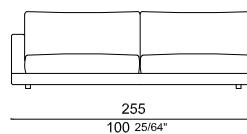

VERSIONE PIEDI BASSI
LOW FEET VERSION

DIVANI
SOFAS

MAXD200

MAXD240

MAXD270

ELEMENTI LATERALI CON BRACCIOLO
ELEMENTS WITH ONE ARMREST

MAXL185DX

MAXL225DX

MAXL255DX

MAXL185SX

MAXL225SX

MAXL255SX

CHAISE LONGUE
CHAISE LONGUE

POUF
OTTOMAN

ANGOLO
CORNER

CUSCINI OPTIONAL
OPTIONAL CUSHION

VERSIONE PIEDI ALTI
HIGH FEET VERSION

DIVANI
SOFAS

MAXD200

MAXD240

MAXD270

ELEMENTI LATERALI CON BRACCIOLO
ELEMENTS WITH ONE ARMREST

MAXL185DX

MAXL225DX