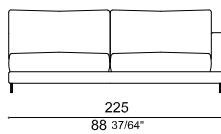

VERSIONE PIEDI ALTI
HIGH FEET VERSION

DIVANI
SOFAS

MAXD200

MAXD240

MAXD270

ELEMENTI LATERALI CON BRACCIOLO
ELEMENTS WITH ONE ARMREST

MAXL185DX

MAXL225DX

MAXL255DX

MAXL185SX

MAXL225SX

MAXL255SX

CHAISE LONGUE
CHAISE LONGUE

POUF
OTTOMAN

ANGOLO
CORNER

CUSCINI OPTIONAL
OPTIONAL CUSHION

COMPOSIZIONI CONSIGLIATE
RECOMMENDED COMPOSITIONS

COMP. C1 370X112
 MAXL185SX LAT 185 SX
 MAXL185DX LAT 185 DX

COMP. C2 367X195
 MAXL255SX LAT 255 SX
 MAXM195DX CHAISE LONGUE 112X195 DX

COMP. C3 337X337
 MAXL225SX LAT 225 SX
 MAXA112X112 ANG 112X112
 MAXL225DX LAT 225 DX