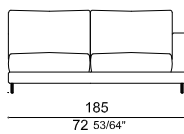

VERSIONE PIEDI ALTI
HIGH FEET VERSION

DIVANI
SOFAS

MAXD200

MAXD240

MAXD270

ELEMENTI LATERALI CON BRACCIOLO
ELEMENTS WITH ONE ARMREST

MAXL185DX

MAXL225DX

COMPOSIZIONI CONSIGLIATE
RECOMMENDED COMPOSITIONS

COMP. C1 370X112
 MAXL185SX LAT 185 SX
 MAXL185DX LAT 185 DX

COMP. C2 367X195
 MAXL255SX LAT 255 SX
 MAXM195DX CHAISE LONGUE 112X195 DX

COMP. C3 337X337
 MAXL225SX LAT 225 SX
 MAXA112X112 ANG 112X112
 MAXL225DX LAT 225 DX