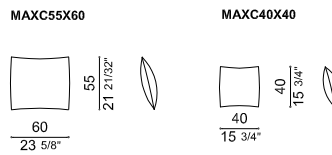

VERSIONE PIEDI BASSI
LOW FEET VERSION

DIVANI
SOFAS

MAXD200

MAXD240

MAXD270

ELEMENTI LATERALI CON BRACCIOLO
ELEMENTS WITH ONE ARMREST

MAXL185DX

MAXL225DX

VERSIONE PIEDI ALTI
HIGH FEET VERSION

DIVANI
SOFAS

MAXD200

MAXD240

MAXD270

ELEMENTI LATERALI CON BRACCIOLO
ELEMENTS WITH ONE ARMREST

MAXL185DX

MAXL225DX