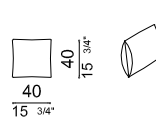

### ELEMENTI LATERALI CON BRACCIOLO ELEMENTS WITH ONE ARMREST

POKL165DX

POKL195DX

POKL165SX

POKL195SX

**CHAISE LONGUE**  
**CHAISE LONGUE**

**POKCL160X85SX**

**POKCL160X85DX**

**COMPOSIZIONI CONSIGLIATE**  
**RECOMMENDED COMPOSITIONS**

COMP. C1 280 X 160  
POKCL160X85SX CHAISE LONGUE 160X85 SX  
POKL195DX LAT 195 DX

COMP. C2 255 X 255  
POKL165SX LAT 165 SX  
POKL165DX LAT 165 DX  
POKA90X90 ANG 90X90