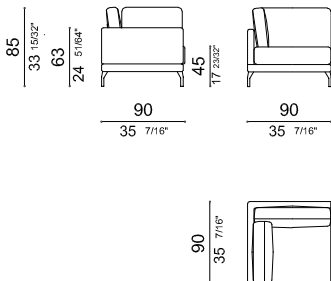

### ELEMENTI LATERALI CON BRACCIOLO ELEMENTS WITH ONE ARMREST

POKL165DX

POKL195DX

POKL165SX

POKL195SX

**CHAISE LONGUE**  
**CHAISE LONGUE**

**POKCL160X85SX**

**POKCL160X85DX**

**POUF**  
**OTTOMAN**

**POKP11080**

**POKP8065**

**ANGOLO**  
**CORNER**

**POKA90X90**

**CUSCINI OPTIONAL**  
**OPTIONAL CUSHION**

**POKC40X50**

**POKC40X40**

**COMPOSIZIONI CONSIGLIATE**  
**RECOMMENDED COMPOSITIONS**

COMP. C1 280 X 160  
POKCL160X85SX CHAISE LONGUE 160X85 SX  
POKL195DX LAT 195 DX

COMP. C2 255 X 255  
POKL165SX LAT 165 SX  
POKL165DX LAT 165 DX  
POKA90X90 ANG 90X90