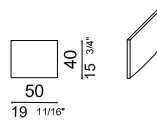

**POUF**  
**OTTOMAN**

**POKP11080**

**POKP8065**

**ANGOLO**  
**CORNER**

**POKA90X90**

**CUSCINI OPTIONAL**  
**OPTIONAL CUSHION**

**POKC40X50**

**POKC40X40**

**COMPOSIZIONI CONSIGLIATE**  
**RECOMMENDED COMPOSITIONS**

COMP. C1 280 X 160  
POKCL160X85SX CHAISE LONGUE 160X85 SX  
POKL195DX LAT 195 DX

COMP. C2 255 X 255  
POKL165SX LAT 165 SX  
POKL165DX LAT 165 DX  
POKA90X90 ANG 90X90