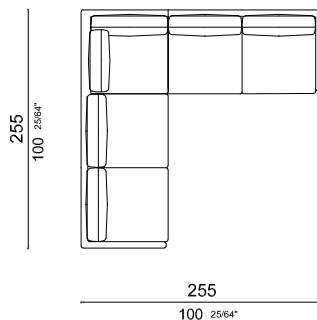

### ELEMENTI LATERALI CON BRACCIOLO ELEMENTS WITH ONE ARMREST

POKL165DX

POKL195DX

POKL165SX

POKL195SX

**CHAISE LONGUE**  
**CHAISE LONGUE**

**POKCL160X85SX**

**POKCL160X85DX**

**POUF**  
**OTTOMAN**

**POKP11080**

**POKP8065**

**ANGOLO**  
**CORNER**

**POKA90X90**

**CUSCINI OPTIONAL**  
**OPTIONAL CUSHION**

**POKC40X50**

**POKC40X40**

**COMPOSIZIONI CONSIGLIATE**  
**RECOMMENDED COMPOSITIONS**

COMP. C1 280 X 160  
POKCL160X85SX CHAISE LONGUE 160X85 SX  
POKL195DX LAT 195 DX

COMP. C2 255 X 255  
POKL165SX LAT 165 SX  
POKL165DX LAT 165 DX  
POKA90X90 ANG 90X90