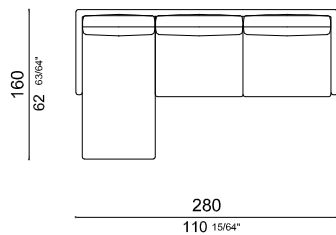

### ELEMENTI LATERALI CON BRACCIOLO ELEMENTS WITH ONE ARMREST

POKL165DX

POKL195DX

POKL165SX

POKL195SX

**CHAISE LONGUE**  
**CHAISE LONGUE**

**POKCL160X85SX**

**POKCL160X85DX**

**POUF**  
**OTTOMAN**

**POKP11080**

**POKP8065**

**ANGOLO**  
**CORNER**

**POKA90X90**

**CUSCINI OPTIONAL**  
**OPTIONAL CUSHION**

**POKC40X50**

**POKC40X40**

**COMPOSIZIONI CONSIGLIATE**  
**RECOMMENDED COMPOSITIONS**

COMP. C1 280 X 160  
POKCL160X85SX CHAISE LONGUE 160X85 SX  
POKL195DX LAT 195 DX

COMP. C2 255 X 255  
POKL165SX LAT 165 SX  
POKL165DX LAT 165 DX  
POKA90X90 ANG 90X90