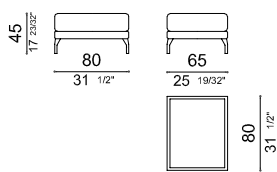

CHAISE LONGUE
CHAISE LONGUE

POUF
OTTOMAN

POKP8065

ANGOLO
CORNER

CUSCINI OPTIONAL
OPTIONAL CUSHION