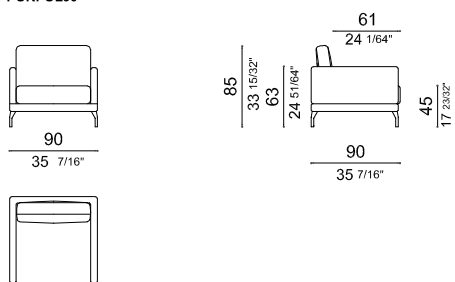

POLTRONA ARMCHAIR

POKPOL90