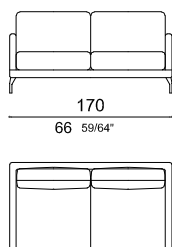

DIVANI SOFAS

POKD170