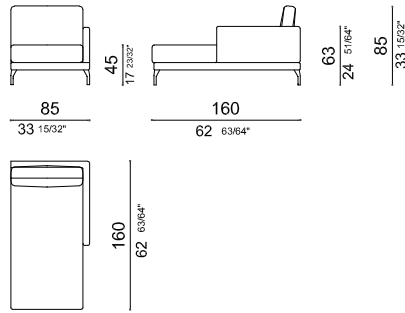

### ELEMENTI LATERALI CON BRACCIOLO ELEMENTS WITH ONE ARMREST

POKL165DX

POKL195DX

POKL165SX

POKL195SX

**CHAISE LONGUE**  
**CHAISE LONGUE**

**POKCL160X85SX**

**POKCL160X85DX**

**COMPOSIZIONI CONSIGLIATE**  
**RECOMMENDED COMPOSITIONS**

COMP. C1 280 X 160  
POKCL160X85SX CHAISE LONGUE 160X85 SX  
POKL195DX LAT 195 DX

COMP. C2 255 X 255  
POKL165SX LAT 165 SX  
POKL165DX LAT 165 DX  
POKA90X90 ANG 90X90