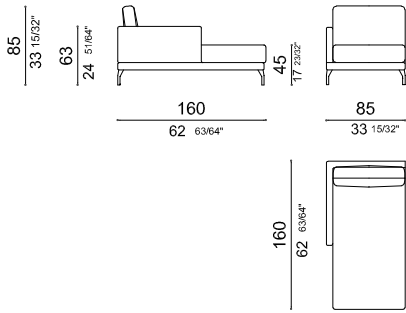

### ELEMENTI LATERALI CON BRACCIOLO ELEMENTS WITH ONE ARMREST

POKL165DX

POKL195DX

POKL165SX

POKL195SX

**CHAISE LONGUE**  
**CHAISE LONGUE**

**POKCL160X85SX**

**POKCL160X85DX**

**COMPOSIZIONI CONSIGLIATE**  
**RECOMMENDED COMPOSITIONS**

COMP. C1 280 X 160  
POKCL160X85SX CHAISE LONGUE 160X85 SX  
POKL195DX LAT 195 DX

COMP. C2 255 X 255  
POKL165SX LAT 165 SX  
POKL165DX LAT 165 DX  
POKA90X90 ANG 90X90