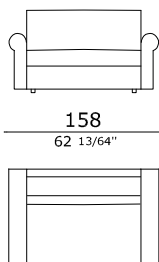

POLTRONA ARMCHAIR

LIMR90

Rete elettrosaldata: cm. 90
Electro-welded frame: cm. 90

Materasso: cm. 70 x 190 x h.12
Mattress: cm. 70 x 190 x h.12

Bracciolo: larghezza cm. 19
Armrest: width cm. 19

DIVANI SOFAS

LIMR120

Rete elettrosaldata: cm. 120
Electro-welded frame: cm. 120

Materasso: cm. 100 x 190 x h.12
Mattress: cm. 100 x 190 x h.12

Bracciolo: larghezza cm. 19
Armrest: width cm. 19

LIMR140

Rete elettrosaldata: cm. 140
Electro-welded frame: cm. 140

Materasso: cm. 120 x 190 x h.12
Mattress: cm. 120 x 190 x h.12

Bracciolo: larghezza cm. 19
Armrest: width cm. 19

LIMR160

Rete elettrosaldata: cm. 160
Electro-welded frame: cm. 160

Materasso: cm. 140 x 190 x h.12
Mattress: cm. 140 x 190 x h.12

Bracciolo: larghezza cm. 19
Armrest: width cm. 19

LIMR180

Rete elettrosaldata: cm. 180
Electro-welded frame: cm. 180

Materasso: cm. 160 x 190 x h.12
Mattress: cm. 160 x 190 x h.12

Bracciolo: larghezza cm. 19
Armrest: width cm. 19