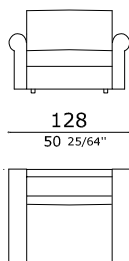

POLTRONA ARMCHAIR

LIMR90

Rete elettrosaldata: cm. 90
Electro-welded frame: cm. 90

Materasso: cm. 70 x 190 x h.12
Mattress: cm. 70 x 190 x h.12

Bracciolo: larghezza cm. 19
Armrest: width cm. 19

DIVANI SOFAS

LIMR120

Rete elettrosaldata: cm. 120
Electro-welded frame: cm. 120

Materasso: cm. 100 x 190 x h.12
Mattress: cm. 100 x 190 x h.12

Bracciolo: larghezza cm. 19
Armrest: width cm. 19

LIMR140

Rete elettrosaldata: cm. 140
Electro-welded frame: cm. 140

Materasso: cm. 120 x 190 x h.12
Mattress: cm. 120 x 190 x h.12

Bracciolo: larghezza cm. 19
Armrest: width cm. 19

LIMR160

Rete elettrosaldata: cm. 160
Electro-welded frame: cm. 160

Materasso: cm. 140 x 190 x h.12
Mattress: cm. 140 x 190 x h.12

Bracciolo: larghezza cm. 19
Armrest: width cm. 19

LIMR180

Rete elettrosaldata: cm. 180
Electro-welded frame: cm. 180

Materasso: cm. 160 x 190 x h.12
Mattress: cm. 160 x 190 x h.12

Bracciolo: larghezza cm. 19
Armrest: width cm. 19