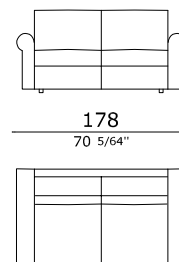

POLTRONA ARMCHAIR

LIMR90

Rete elettrosaldata: cm. 90
Electro-welded frame: cm. 90

Materasso: cm. 70 x 190 x h.12
Mattress: cm. 70 x 190 x h.12

Bracciolo: larghezza cm. 19
Armrest: width cm. 19

DIVANI SOFAS

LIMR120

Rete elettrosaldata: cm. 120
Electro-welded frame: cm. 120

Materasso: cm. 100 x 190 x h.12
Mattress: cm. 100 x 190 x h.12

Bracciolo: larghezza cm. 19
Armrest: width cm. 19

LIMR140

Rete elettrosaldata: cm. 140
Electro-welded frame: cm. 140

Materasso: cm. 120 x 190 x h.12
Mattress: cm. 120 x 190 x h.12

Bracciolo: larghezza cm. 19
Armrest: width cm. 19

LIMR160

Rete elettrosaldata: cm. 160
Electro-welded frame: cm. 160

Materasso: cm. 140 x 190 x h.12
Mattress: cm. 140 x 190 x h.12

Bracciolo: larghezza cm. 19
Armrest: width cm. 19

LIMR180

Rete elettrosaldata: cm. 180
Electro-welded frame: cm. 180

Materasso: cm. 160 x 190 x h.12
Mattress: cm. 160 x 190 x h.12

Bracciolo: larghezza cm. 19
Armrest: width cm. 19