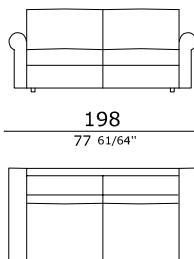

POLTRONA ARMCHAIR

LIMR90

Rete elettrosaldata: cm. 90
Electro-welded frame: cm. 90

Materasso: cm. 70 x 190 x h.12
Mattress: cm. 70 x 190 x h.12

Bracciolo: larghezza cm. 19
Armrest: width cm. 19

DIVANI SOFAS

LIMR120

Rete elettrosaldata: cm. 120
Electro-welded frame: cm. 120

Materasso: cm. 100 x 190 x h.12
Mattress: cm. 100 x 190 x h.12

Bracciolo: larghezza cm. 19
Armrest: width cm. 19

LIMR140

Rete elettrosaldata: cm. 140
Electro-welded frame: cm. 140

Materasso: cm. 120 x 190 x h.12
Mattress: cm. 120 x 190 x h.12

Bracciolo: larghezza cm. 19
Armrest: width cm. 19

LIMR160

Rete elettrosaldata: cm. 160
Electro-welded frame: cm. 160

Materasso: cm. 140 x 190 x h.12
Mattress: cm. 140 x 190 x h.12

Bracciolo: larghezza cm. 19
Armrest: width cm. 19

LIMR180

Rete elettrosaldata: cm. 180
Electro-welded frame: cm. 180

Materasso: cm. 160 x 190 x h.12
Mattress: cm. 160 x 190 x h.12

Bracciolo: larghezza cm. 19
Armrest: width cm. 19